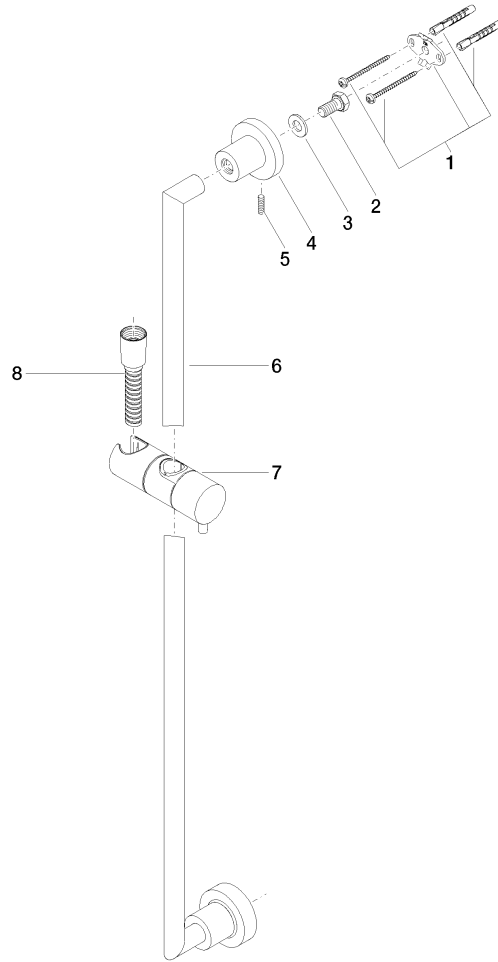

ST 050 203 1892

- barre de douche avec curseur
- diamètre de tube 18 mm
- rosaces Ø 55 mm
- entraxe 800 mm
- flexible de douche métallique 1750 mm avec protection anti-torsion intégrée
- raccord de flexible de douche 3/8"
- 3 ou 5 jets réglables : COMPACT RAIN, COMPACT SOFT FLOW, COMPACT AQUAPRESSURE FLOW, débit max. 15 l/min (à 3 bar)
- Fonction à partir de: 7 l/min
- pomme de douche Ø 100 mm

## TARA Garniture de douche - Chrome

---

TARA

ST 050 203 1892

ST 050 203 1892

- barre de douche avec curseur
- diamètre de tube 18 mm
- rosaces Ø 55 mm
- entraxe 800 mm
- flexible de douche métallique 1750 mm avec protection anti-torsion intégrée
- raccord de flexible de douche 3/8"

Accessoires requis

	<b>Douchette à main - Chrome</b>	28 018 979-00
--	----------------------------------	---------------

ST 050 203 1892

mm [inches]

Certificats

WRAS\_2009048. ACS\_20 ACC LY 738. IAPMO\_4976 (1).

Liste des pièces de rechange

N°	Article Numéro	Désignation	Fréquence de montage	Délai de livraison
1	05 17 20 739 00 90	set de fixation	2	2
2	09 30 30 071 90	vis	2	2
3	09 30 11 046 90	rondelle	2	2
4	08 17 89 505-00	patte de fixation	2	10
5	04 31 11 113 00 90	tige	2	2
6	05 28 22 590 00-00	barre	1	10
7	12 580 970-00	Coulisse - Chrome	1	10
8	28 322 970-00	Flexible métallique de douche 1/2" x 3/8" x 1750 mm - Chrome	1	2