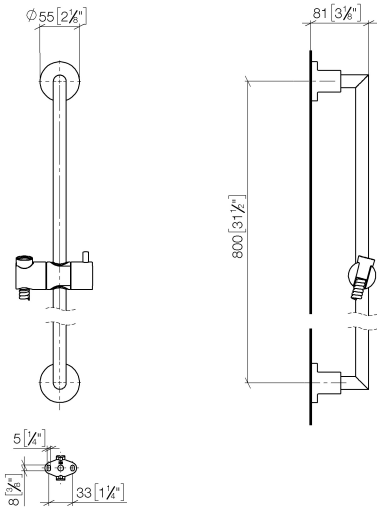

ST 050 203 1892

- barre de douche avec curseur
- diamètre de tube 18 mm
- rosaces Ø 55 mm
- entraxe 800 mm
- flexible de douche métallique 1750 mm avec protection anti-torsion intégrée
- raccord de flexible de douche 3/8"
- 3 ou 5 jets réglables : COMPACT RAIN, COMPACT SOFT FLOW, COMPACT AQUAPRESSURE FLOW, débit max. 15 l/min (à 3 bar)
- Fonction à partir de: 7 l/min
- pomme de douche Ø 100 mm

Accessoires requis

	<b>Douchette à main - Chrome</b>	28 018 979-00
--	----------------------------------	---------------

ST 050 203 1892

mm [inches]

Certificats

WRAS\_2009048. ACS\_20 ACC LY 738. IAPMO\_4976 (1).

Liste des pièces de rechange

N°	Article Numéro	Désignation	Fréquence de montage	Délai de livraison
1	05 17 20 739 00 90	set de fixation	2	2
2	09 30 30 071 90	vis	2	2
3	09 30 11 046 90	rondelle	2	2
4	08 17 89 505-00	patte de fixation	2	10
5	04 31 11 113 00 90	tige	2	2
6	05 28 22 590 00-00	barre	1	10
7	12 580 970-00	Coulisse - Chrome	1	10
8	28 322 970-00	Flexible métallique de douche 1/2" x 3/8" x 1750 mm - Chrome	1	2

## TARA Garniture de douche - Chrome

---

TARA

ST 050 203 1892

ST 050 203 1892

mm [inches]

**Diagramme de débit**

**Certificats**